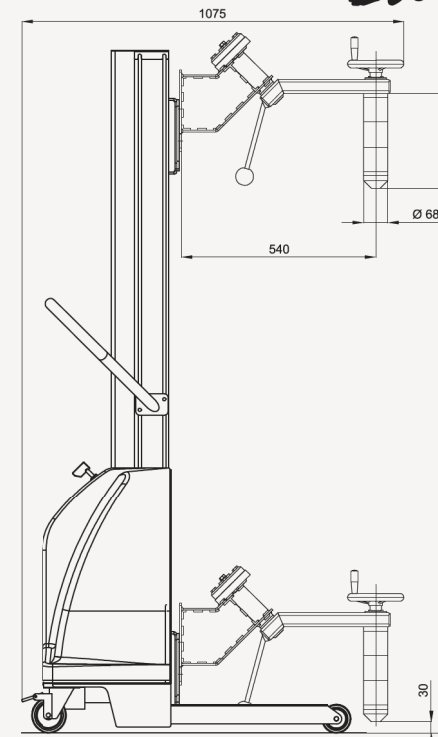

turning your world

TOPPY *Aspo*
Easy

PRINTLINE
ROLLS

Caratteristiche tecniche / Technical features

Portata (kg) <i>Capacity (kg)</i>	100 kg
Sistema di presa bobina <i>Reel gripping system</i>	mandrino ad espansione manuale <i>Manual spread spindle</i>
Dimensione del mandrino espanso <i>Expanded spindle dimension</i>	83 mm
Dimensione del mandrino non espanso <i>Not expanded spindle dimension</i>	70 mm
Diametro max della bobina <i>Max reel diameter</i>	500 mm
Altezza max di sollevamento <i>Max lifting height</i>	1400 mm in posizione orizzontale/ <i>horizontal position</i> 1430 mm in posizione verticale/ <i>vertical position</i>
Rotazione sull'asse <i>Rotation</i>	90°
Lunghezza mandrino <i>Max spindle length</i>	270 mm
Trazione <i>Traction</i>	Manuale <i>Manual</i>

Equipaggiamento / Equipment

Batteria da trazione <i>Drive battery</i>	N.2, 12V 38 Ah
Carica batteria <i>Battery charger</i>	24V - 6A 220V

PRINTLINE
turning your world

TOPY Aspa
Easy

TOPY Aspa Easy è il mini elevatore con trazione manuale e sollevamento elettrico in grado di movimentare e ruotare di 90° bobine di vario supporto tramite mandrino in gomma elastica ad azionamento manuale.

TOPY Aspa Easy is a minilifter with manual traction and electric lifting that can handle and rotate by 90° reels of different materials using a spindle made of elastic rubber. The spindle has manual drive.