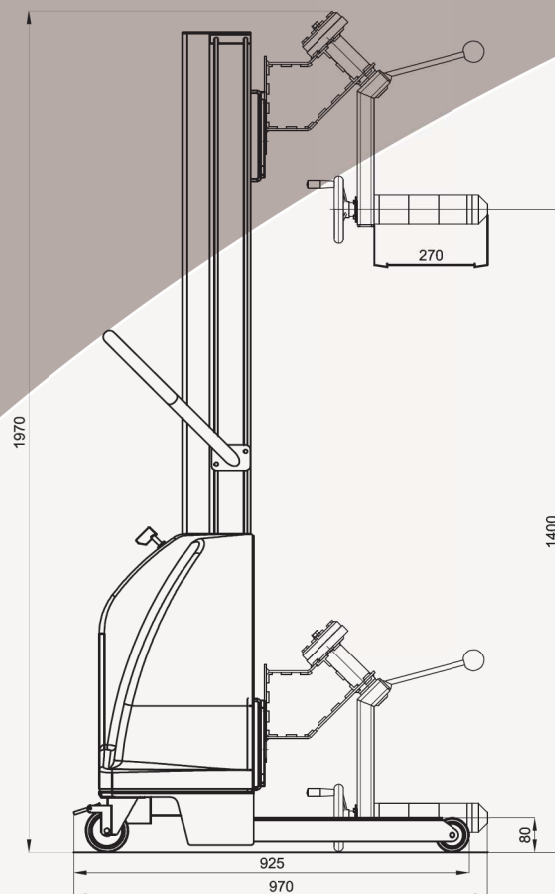

turning your world

TOPPY *Aspo*
Easy

PRINTLINE
ROLLS

Caratteristiche tecniche / Technical features

Portata (kg) <i>Capacity (kg)</i>	100 kg
Sistema di presa bobina <i>Reel gripping system</i>	mandrino ad espansione manuale <i>Manual spread spindle</i>
Dimensione del mandrino espanso <i>Expanded spindle dimension</i>	83 mm
Dimensione del mandrino non espanso <i>Not expanded spindle dimension</i>	70 mm
Diametro max della bobina <i>Max reel diameter</i>	500 mm
Altezza max di sollevamento <i>Max lifting height</i>	1400 mm in posizione orizzontale/ <i>horizontal position</i> 1430 mm in posizione verticale/ <i>vertical position</i>
Rotazione sull'asse <i>Rotation</i>	90°
Lunghezza mandrino <i>Max spindle length</i>	270 mm
Trazione <i>Traction</i>	Manuale <i>Manual</i>

Equipaggiamento / Equipment

Batteria da trazione <i>Drive battery</i>	N.2, 12V 38 Ah
Carica batteria <i>Battery charger</i>	24V - 6A 220V

PRINTLINE
turning your world

TOPY Aspa
Easy

TOPY Aspa Easy è il mini elevatore con trazione manuale e sollevamento elettrico in grado di movimentare e ruotare di 90° bobine di vario supporto tramite mandrino in gomma elastica ad azionamento manuale.

TOPY Aspa Easy is a minilifter with manual traction and electric lifting that can handle and rotate by 90° reels of different materials using a spindle made of elastic rubber. The spindle has manual drive.