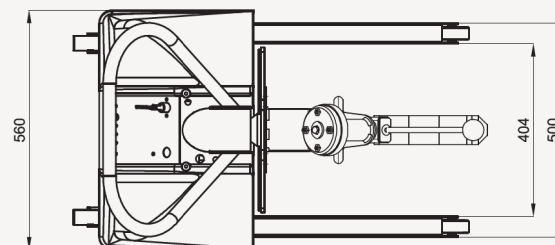

Caratteristiche tecniche / Technical features

Portata (kg) <i>Capacity (kg)</i>	100 kg
Sistema di presa bobina <i>Reel gripping system</i>	mandrino ad espansione manuale <i>Manual spread spindle</i>
Dimensione del mandrino espanso <i>Expanded spindle dimension</i>	83 mm
Dimensione del mandrino non espanso <i>Not expanded spindle dimension</i>	70 mm
Diametro max della bobina <i>Max reel diameter</i>	500 mm
Altezza max di sollevamento <i>Max lifting height</i>	1400 mm in posizione orizzontale/<i>horizontal position</i> 1430 mm in posizione verticale/<i>vertical position</i>
Rotazione sull'asse <i>Rotation</i>	90°
Lunghezza mandrino <i>Max spindle length</i>	270 mm
Trazione <i>Traction</i>	Manuale <i>Manual</i>

Equipaggiamento / Equipment

Batteria da trazione <i>Drive battery</i>	N.2, 12V 38 Ah
Carica batteria <i>Battery charger</i>	24V - 6A 220V